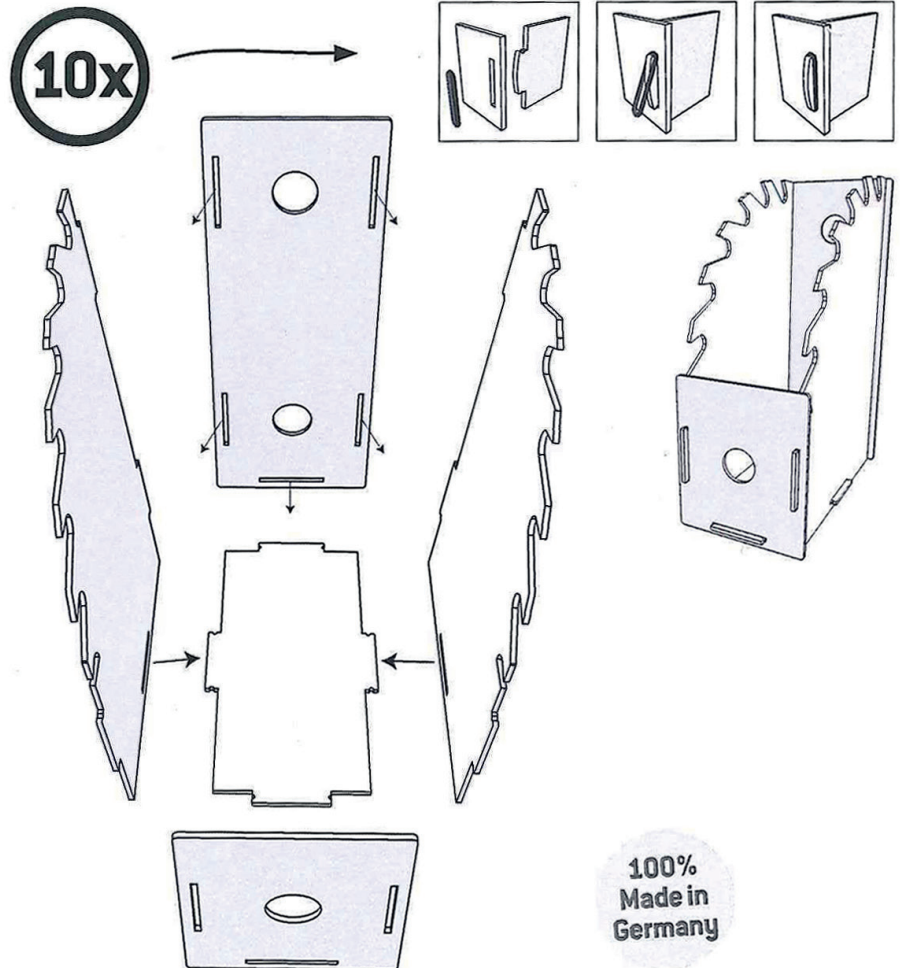

Stehsammler

Material: Graukarton, laminiert

Maße: Höhe ca. 31 cm, Breite ca. 12 cm

Inhalt: für DIN A4-Format
Es passen garantiert
3 Jahrgänge
(18 HolzWerken-Ausgaben) in einen
Stehsammler

Das Original WERKHAUS-Stecksystem ist ein einmaliges Design-Element und weltweit urheberrechtlich geschützt. © 1992 by Werkhaus GmbH
The original WERKHAUS-connecting system is a unique devent of design and produced by worldwide patent. © 1992 by Werkhaus GmbH